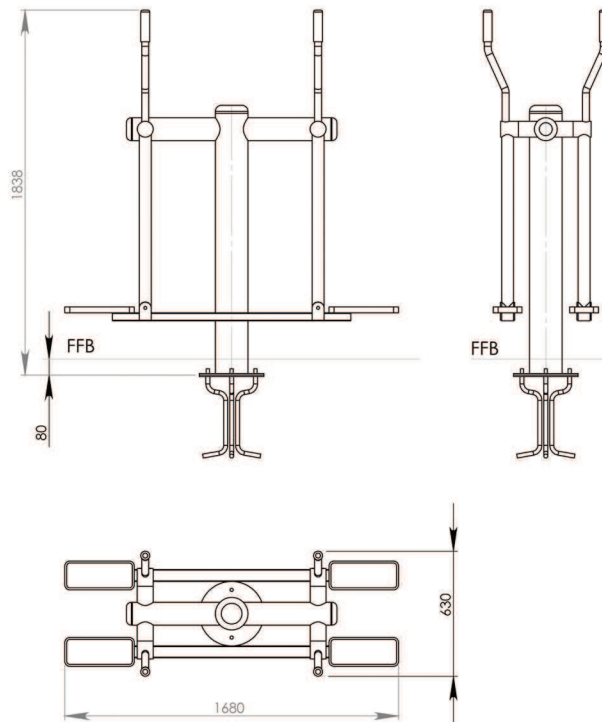

LANGLAUFTRAINER FTK172

Maßblatt

Abmessungen in Millimeter

Nutzfläche in Millimeter